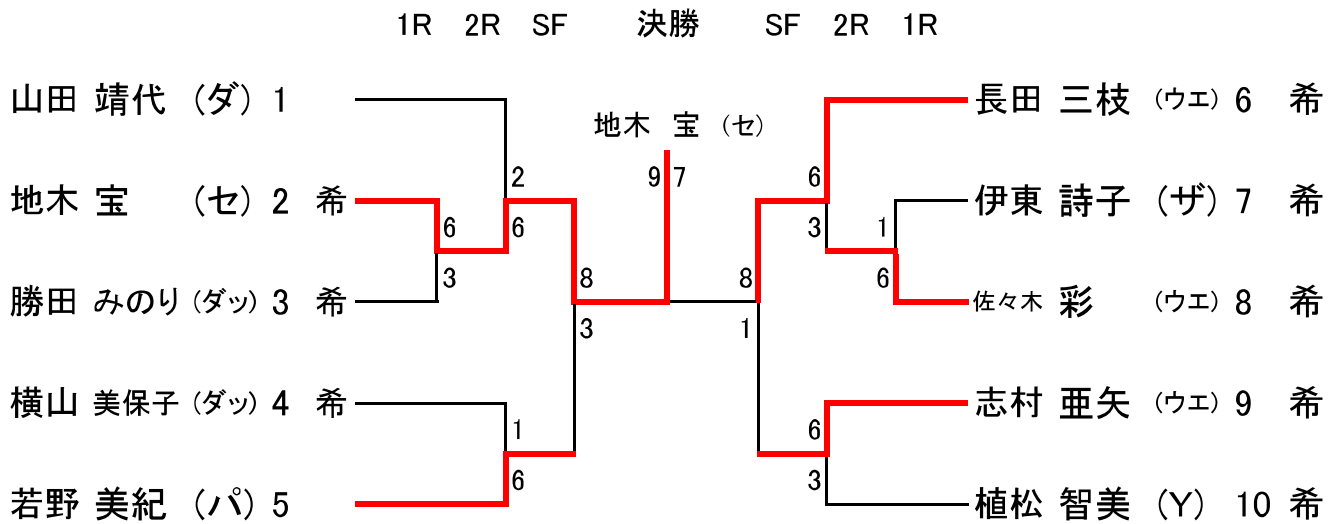

2017年 秋季埼玉県選手権大会所沢市予選会 男子シングルス

2017年 秋季埼玉県選手権大会所沢市予選会 男子ダブルス

1R 2R QF SF 決勝 SF QF 2R 1R

熱田 茂幸 (と) 1	熱田 友幸 (と) 2	赤井 宏至 (市) 16	児玉 怜士 (鷺) 16	希
松野尾 光平 (防) 2	吉川 滉一 (防) 2	八巻 雄介 (防) 17	三好 庸介 (防) 17	希
斉木 亮太 (市) 3	石井 誠 (市) 3	増田 和浩 (S) 18	濱埜 克俊 (S) 18	希
木村 晋貴 (N) 4	北澤 潤平 (N) 4	西村 耕治 (西) 19	愛甲 良太 (西) 19	希
吉本 和矢 (防) 5	赤井 駿 (防) 5	諸星 祐介 (Y) 20	山下 勝弘 (ダッ) 20	希
塩田 大介 (一) 6	岡 靖 (一) 6	鹿島 浩幸 (ダ) 21	楠田 勇喜夫 (ダ) 21	希
鈴木 大樹 (西) 7	佐藤 陽平 (西) 7	緑川 貴志 (Y) 22	水村 慎治 (Y) 22	希
大枝 修 (ダ) 8	高橋 由成 (ダ) 8	安田 義広 (と) 23	井上 謙介 (西) 23	希
永原 一武 (S) 9	前田 祐樹 (S) 9	赤坂 繁和 (I) 24	鈴木 健 (日) 24	希
清水 源太 (と) 10	長津 康則 (一) 10	尾崎 信哉 (S) 25	牧野内 大祐 (ウエ) 25	希
小西 隆行 (N) 11	小林 勇樹 (N) 11	山口 英樹 (N) 26	渡辺 祐介 (N) 26	希
眞坂 隆一 (パ) 12	中山 智史 (梟) 12	新歩一 正己 (ダッ) 27	田村 輝充 (ダッ) 27	希
秋山 尚史 (日) 13	中島 義貴 (日) 13	山口 祐樹 (Y) 28	渡邊 俊彦 (Y) 28	希
丹羽 貴郁 (防) 14	鶴原 諒一 (防) 14	桐生 洋輔 (パ) 29	領家 修二郎 (パ) 29	希
鈴木 雄大 (ダッ) 15	岩井 勇策 (ダッ) 15			希

シード順位

1.	熱田 茂幸 (と) 熱田 友幸 (と)
2.	赤井 宏至 (市) 児玉 怜士 (鷺)
3.	桐生 洋輔 (パ) 領家 修二郎 (パ)
4.	鈴木 雄大 (ダッ) 岩井 勇策 (ダッ)

2017年 秋季埼玉県選手権大会所沢市予選会 女子シングルス

2017年 秋季埼玉県選手権大会所沢市予選会 女子ダブルス

				1R	2R	SF	決勝	SF	2R	1R																
中尾	葉子	(ダ)	1								山田	靖代	(ダ)	8												
西村	由紀子	(ダ)									小嶋	まこと	(ダ)													
渡邊	里香	(ダッ)	2	希							西野	敬子	(双)	9	希											
松村	聖子	(ダッ)		希	4	1					木村	美喜子	(双)		希											
黒澤	めぐみ	(Y)	3	希	6		2	8			水谷	幸	(F)	10	希											
鈴木	容子	(双)		希							西村	尚子	(F)		希											
											山下	由起	(双)	11	希											
											小野	好子	(梟)		希											
											滝口	后代	(F)	12	希											
											小林	幸子	(F)		希											
											高野	純子	(セ)	13	希											
											関谷	菜穂子	(セ)		希											
											中川	典子	(双)	14	希											
											杉田	深雪	(双)		希											
											室川	幸子	(T)	15												
											木戸	智美	(T)													