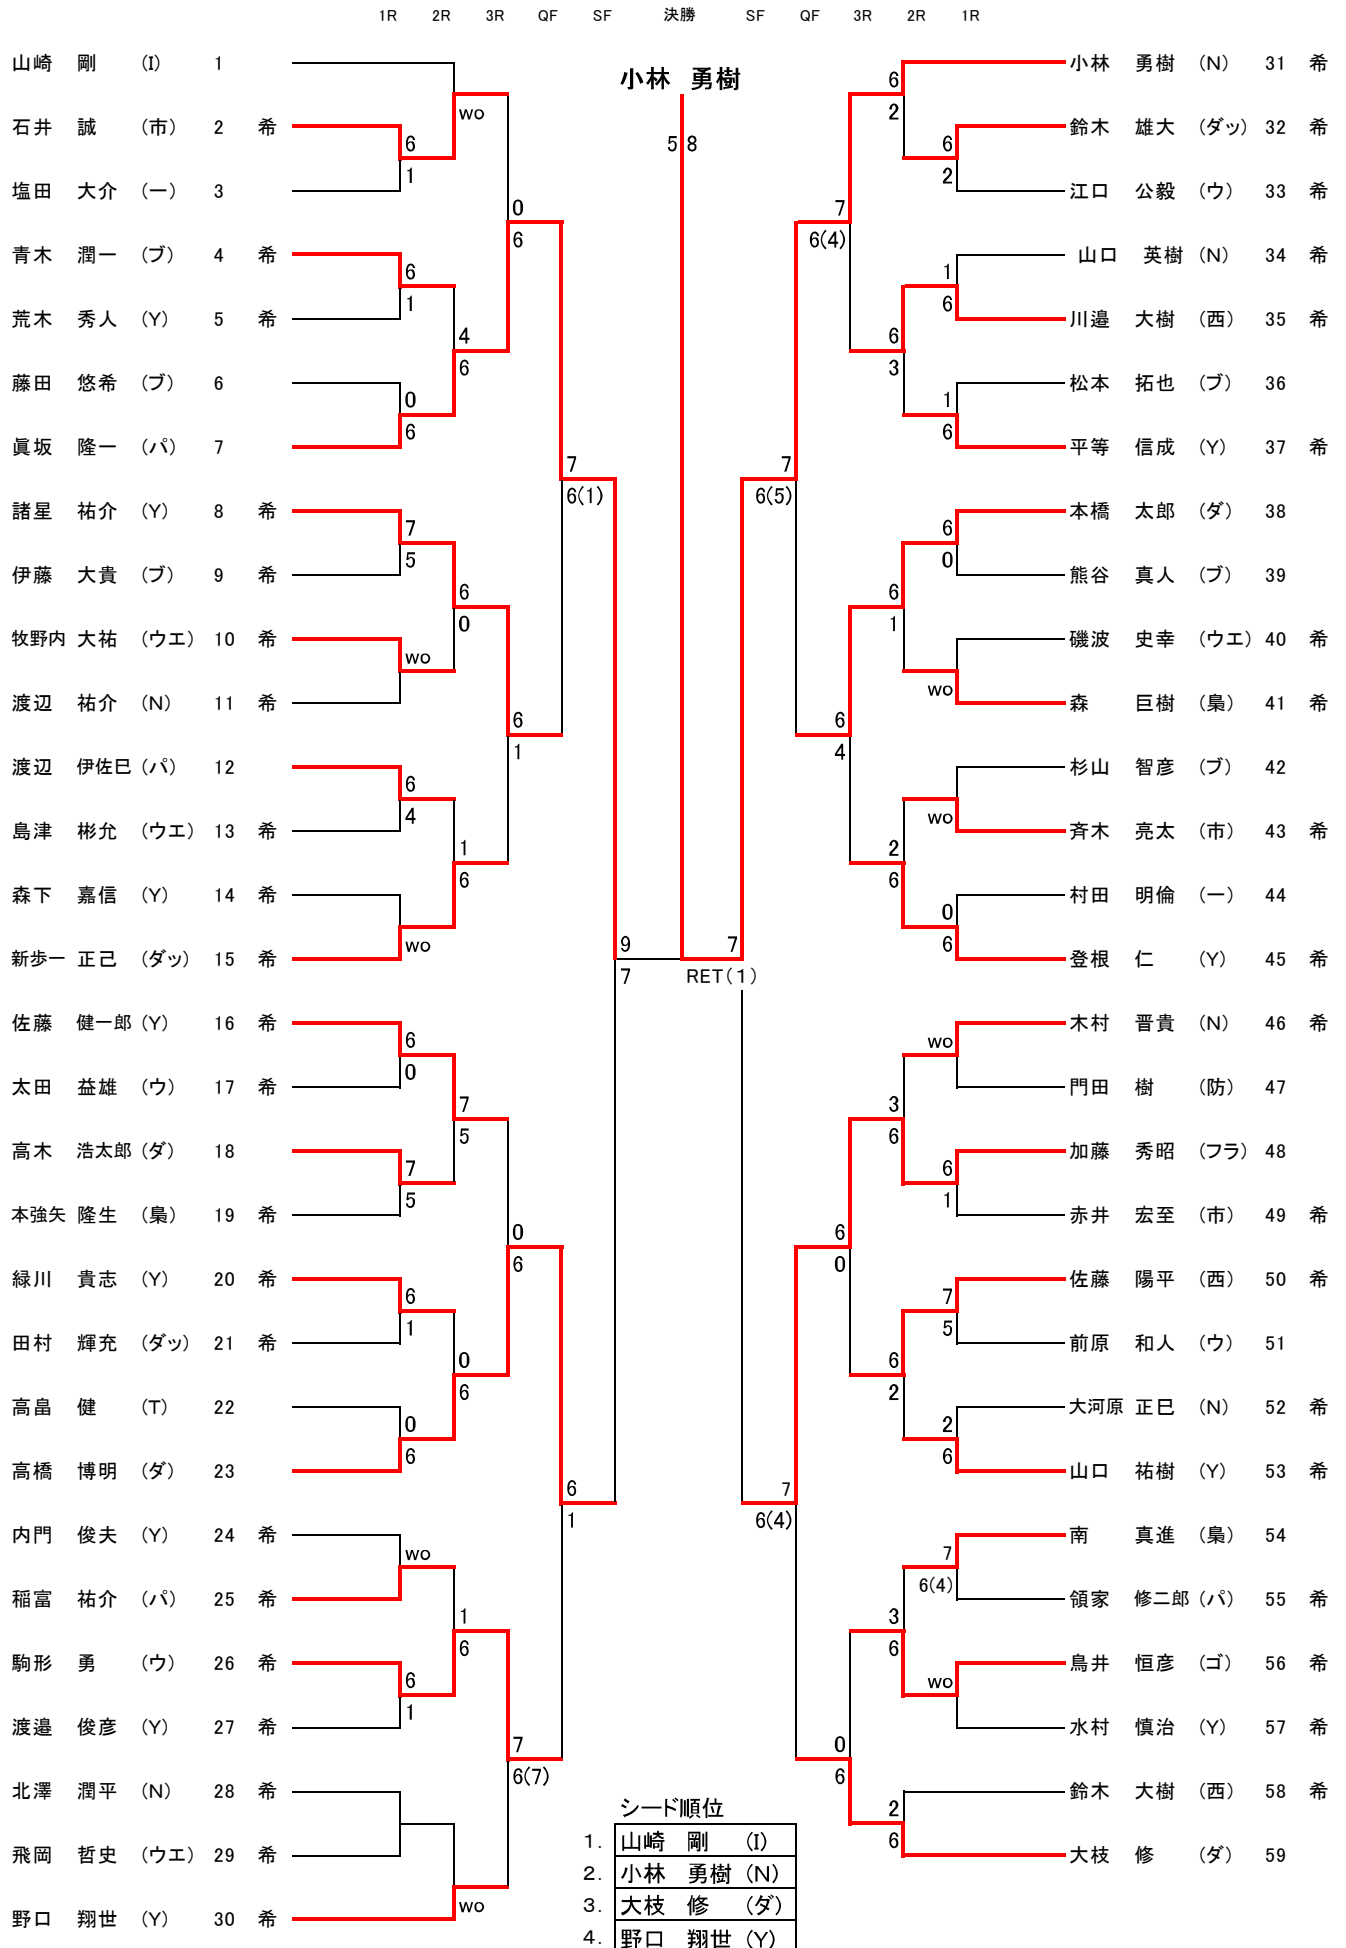

2017年 秋季埼玉県選手権大会所沢市予選会 男子シングルス

2017年 秋季埼玉県選手権大会所沢市予選会 男子ダブルス

1R 2R QF SF 決勝 SF QF 2R 1R

熱田 茂幸 (と) 1	熱田 友幸 (と) 2	赤井 宏至 (市) 16	児玉 怜士 (鷺) 16	希
松野尾 光平 (防) 2	吉川 滉一 (防) 2	八巻 雄介 (防) 17	三好 庸介 (防) 17	希
斉木 亮太 (市) 3	石井 誠 (市) 3	増田 和浩 (S) 18	濱埜 克俊 (S) 18	希
木村 晋貴 (N) 4	北澤 潤平 (N) 4	西村 耕治 (西) 19	愛甲 良太 (西) 19	希
吉本 和矢 (防) 5	赤井 駿 (防) 5	諸星 祐介 (Y) 20	山下 勝弘 (ダッ) 20	希
塩田 大介 (一) 6	岡 靖 (一) 6	鹿島 浩幸 (ダ) 21	楠田 勇喜夫 (ダ) 21	希
鈴木 大樹 (西) 7	佐藤 陽平 (西) 7	緑川 貴志 (Y) 22	水村 慎治 (Y) 22	希
大枝 修 (ダ) 8	高橋 由成 (ダ) 8	安田 義広 (と) 23	井上 謙介 (西) 23	希
永原 一武 (S) 9	前田 祐樹 (S) 9	赤坂 繁和 (I) 24	鈴木 健 (日) 24	希
清水 源太 (と) 10	長津 康則 (一) 10	尾崎 信哉 (S) 25	牧野内 大祐 (ウエ) 25	希
小西 隆行 (N) 11	小林 勇樹 (N) 11	山口 英樹 (N) 26	渡辺 祐介 (N) 26	希
眞坂 隆一 (パ) 12	中山 智史 (梟) 12	新歩一 正己 (ダッ) 27	田村 輝充 (ダッ) 27	希
秋山 尚史 (日) 13	中島 義貴 (日) 13	山口 祐樹 (Y) 28	渡邊 俊彦 (Y) 28	希
丹羽 貴郁 (防) 14	鶴原 諒一 (防) 14	桐生 洋輔 (パ) 29	領家 修二郎 (パ) 29	希
鈴木 雄大 (ダッ) 15	岩井 勇策 (ダッ) 15			希

シード順位

1.	熱田 茂幸 (と) 熱田 友幸 (と)
2.	赤井 宏至 (市) 児玉 怜士 (鷺)
3.	桐生 洋輔 (パ) 領家 修二郎 (パ)
4.	鈴木 雄大 (ダッ) 岩井 勇策 (ダッ)

2017年 秋季埼玉県選手権大会所沢市予選会 女子シングルス

2017年 秋季埼玉県選手権大会所沢市予選会 女子ダブルス

				1R	2R	SF	決勝	SF	2R	1R																
中尾	葉子	(ダ)	1								山田	靖代	(ダ)	8												
西村	由紀子	(ダ)									小嶋	まこと	(ダ)													
渡邊	里香	(ダッ)	2	希							西野	敬子	(双)	9	希											
松村	聖子	(ダッ)		希	4	1					木村	美喜子	(双)		希											
黒澤	めぐみ	(Y)	3	希	6		2	8			水谷	幸	(F)	10	希											
鈴木	容子	(双)		希							西村	尚子	(F)		希											
											山下	由起	(双)	11	希											
											小野	好子	(梟)		希											
											滝口	后代	(F)	12	希											
											小林	幸子	(F)		希											
											高野	純子	(セ)	13	希											
											関谷	菜穂子	(セ)		希											
											中川	典子	(双)	14	希											
											杉田	深雪	(双)		希											
											室川	幸子	(T)	15												
											木戸	智美	(T)													

シード順位

1	中尾	葉子	(ダ)
	西村	由紀子	(ダ)
2	山田	靖代	(ダ)
	小嶋	まこと	(ダ)
3	室川	幸子	(T)
	木戸	智美	(T)
4	森園	紀子	(梟)
	山岸	容子	(梟)