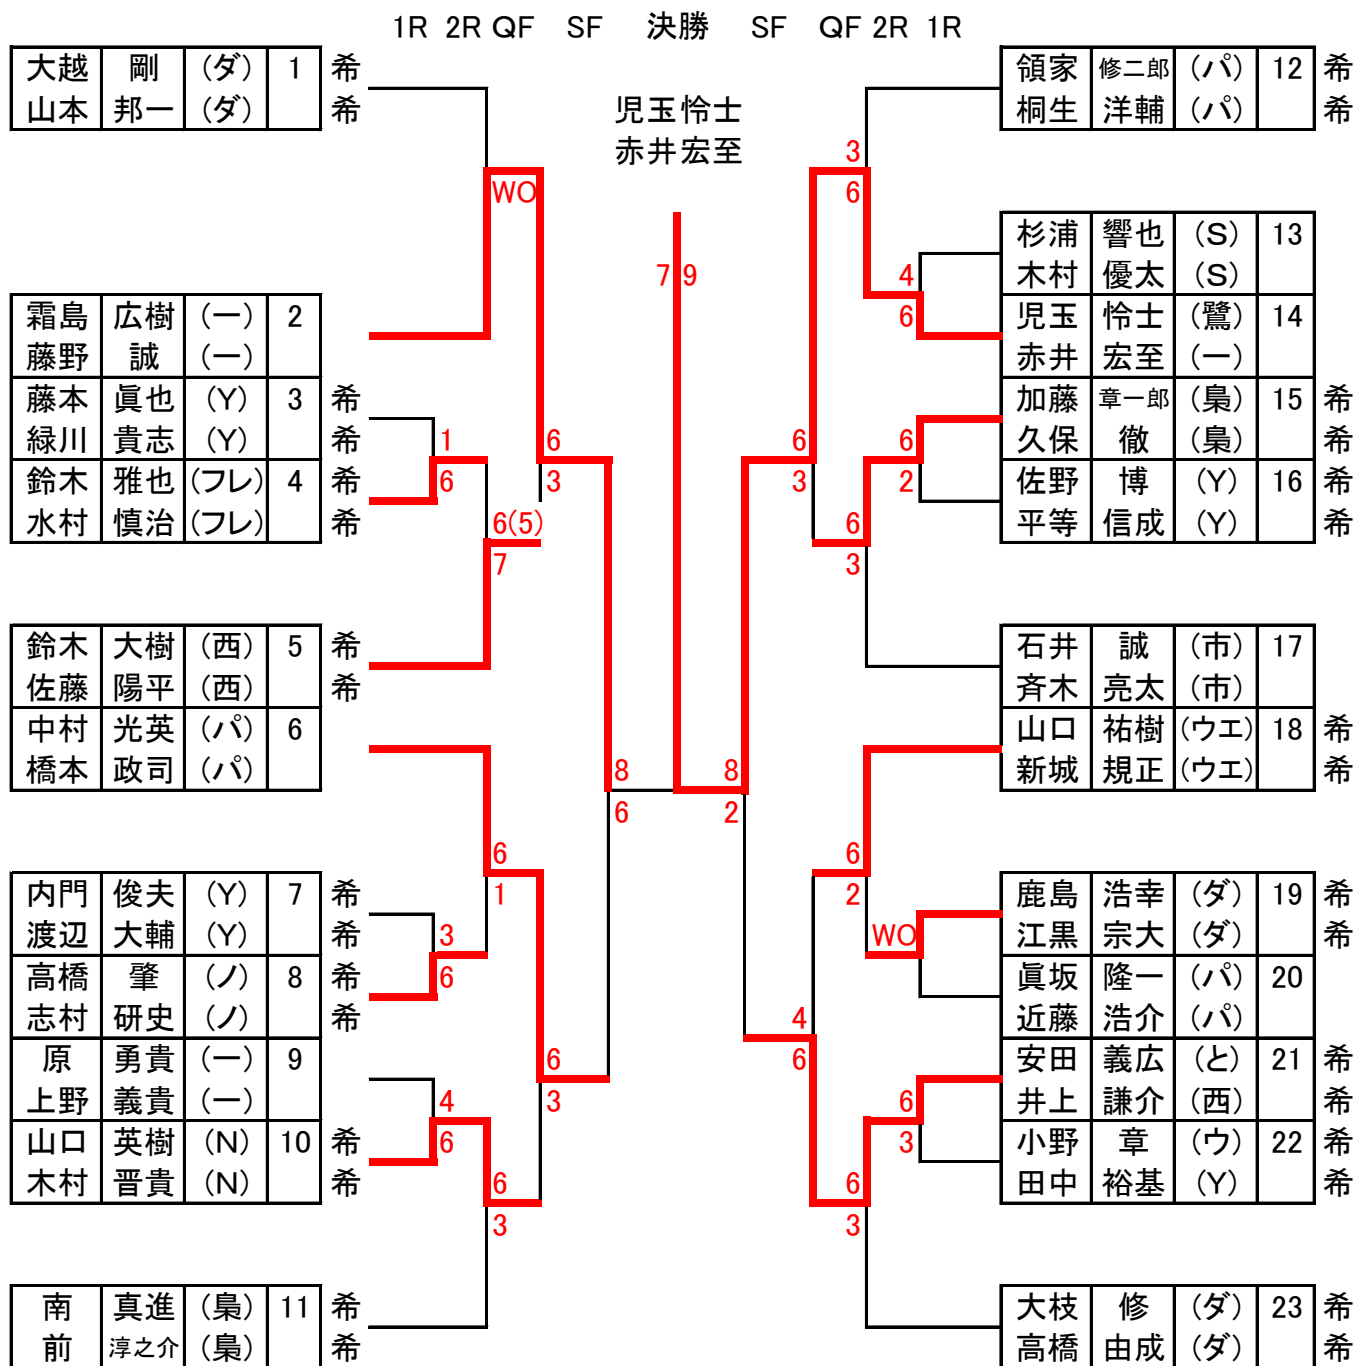

# 2016年 秋季埼玉県選手権大会所沢市予選会 男子シングルス

2016年 秋季埼玉県選手権大会所沢市予選会 男子ダブルス

シード順位

1	大越 剛 (ダ)	山本 邦一 (ダ)
2	領家 修二郎 (パ)	桐生 洋輔 (パ)
3	大枝 修 (ダ)	高橋 由成 (ダ)
4	南 真進 (梟)	前 淳之介 (梟)

2016年 秋季埼玉県選手権大会所沢市予選会 女子シングルス

シード順位

1	長田	三枝	(ウエ)
2	若野	美紀	(Y)
3	片岡	美千子	(ダ)
4	山田	靖代	(ダ)

2016年 秋季埼玉県選手権大会所沢市予選会 女子ダブルス

				1R	2R	QF	SF	決勝	SF	QF	2R				
前田 晶 (F) 1	高橋 奈津美 (タ)	希	希					本橋 亜紀子				水谷 幸 (F) 10	関口 寿世 (ウ)	希	希
中津 めぐみ (T) 2	金子 未来 (Y)							山田 靖代				吉原 明子 (梟) 11	市原 明子 (ゴ)		
山本 かつみ (タ) 3	斉藤 晴巳 (タ)	希	希									本橋 亜紀子 (タ) 12	山田 靖代 (タ)		
上小路 清美 (梟) 4	鈴木 容子 (双)	希	希									長田 三枝 (ウエ) 13	佐々木 彩 (ウエ)	希	希
片岡 美千子 (タ) 5	田辺 真由美 (タ)	希	希									高野 順子 (セ) 14	関谷 菜穂子 (セ)	希	希
中川 典子 (双) 6	杉田 深雪 (双)	希	希									小畑 由美 (ウ) 15	宮武 文絵 (ウ)	希	希
田淵 幸子 (ゴ) 7	光永 靖子 (ゴ)	希	希									滝口 后代 (F) 16	村田 ひろみ (F)	希	希
武井 ひろみ (梟) 8	花牟礼 道子 (双)	希	希									森園 紀子 (梟) 17	山岸 容子 (梟)		
室川 幸子 (T) 9	木戸 智美 (T)	希	希												

シード順位

1	前田 晶 (F)	高橋 奈津美 (タ)
2	水谷 幸 (F)	関口 寿世 (ウ)
3	森園 紀子 (梟)	山岸 容子 (梟)
4	室川 幸子 (T)	木戸 智美 (T)