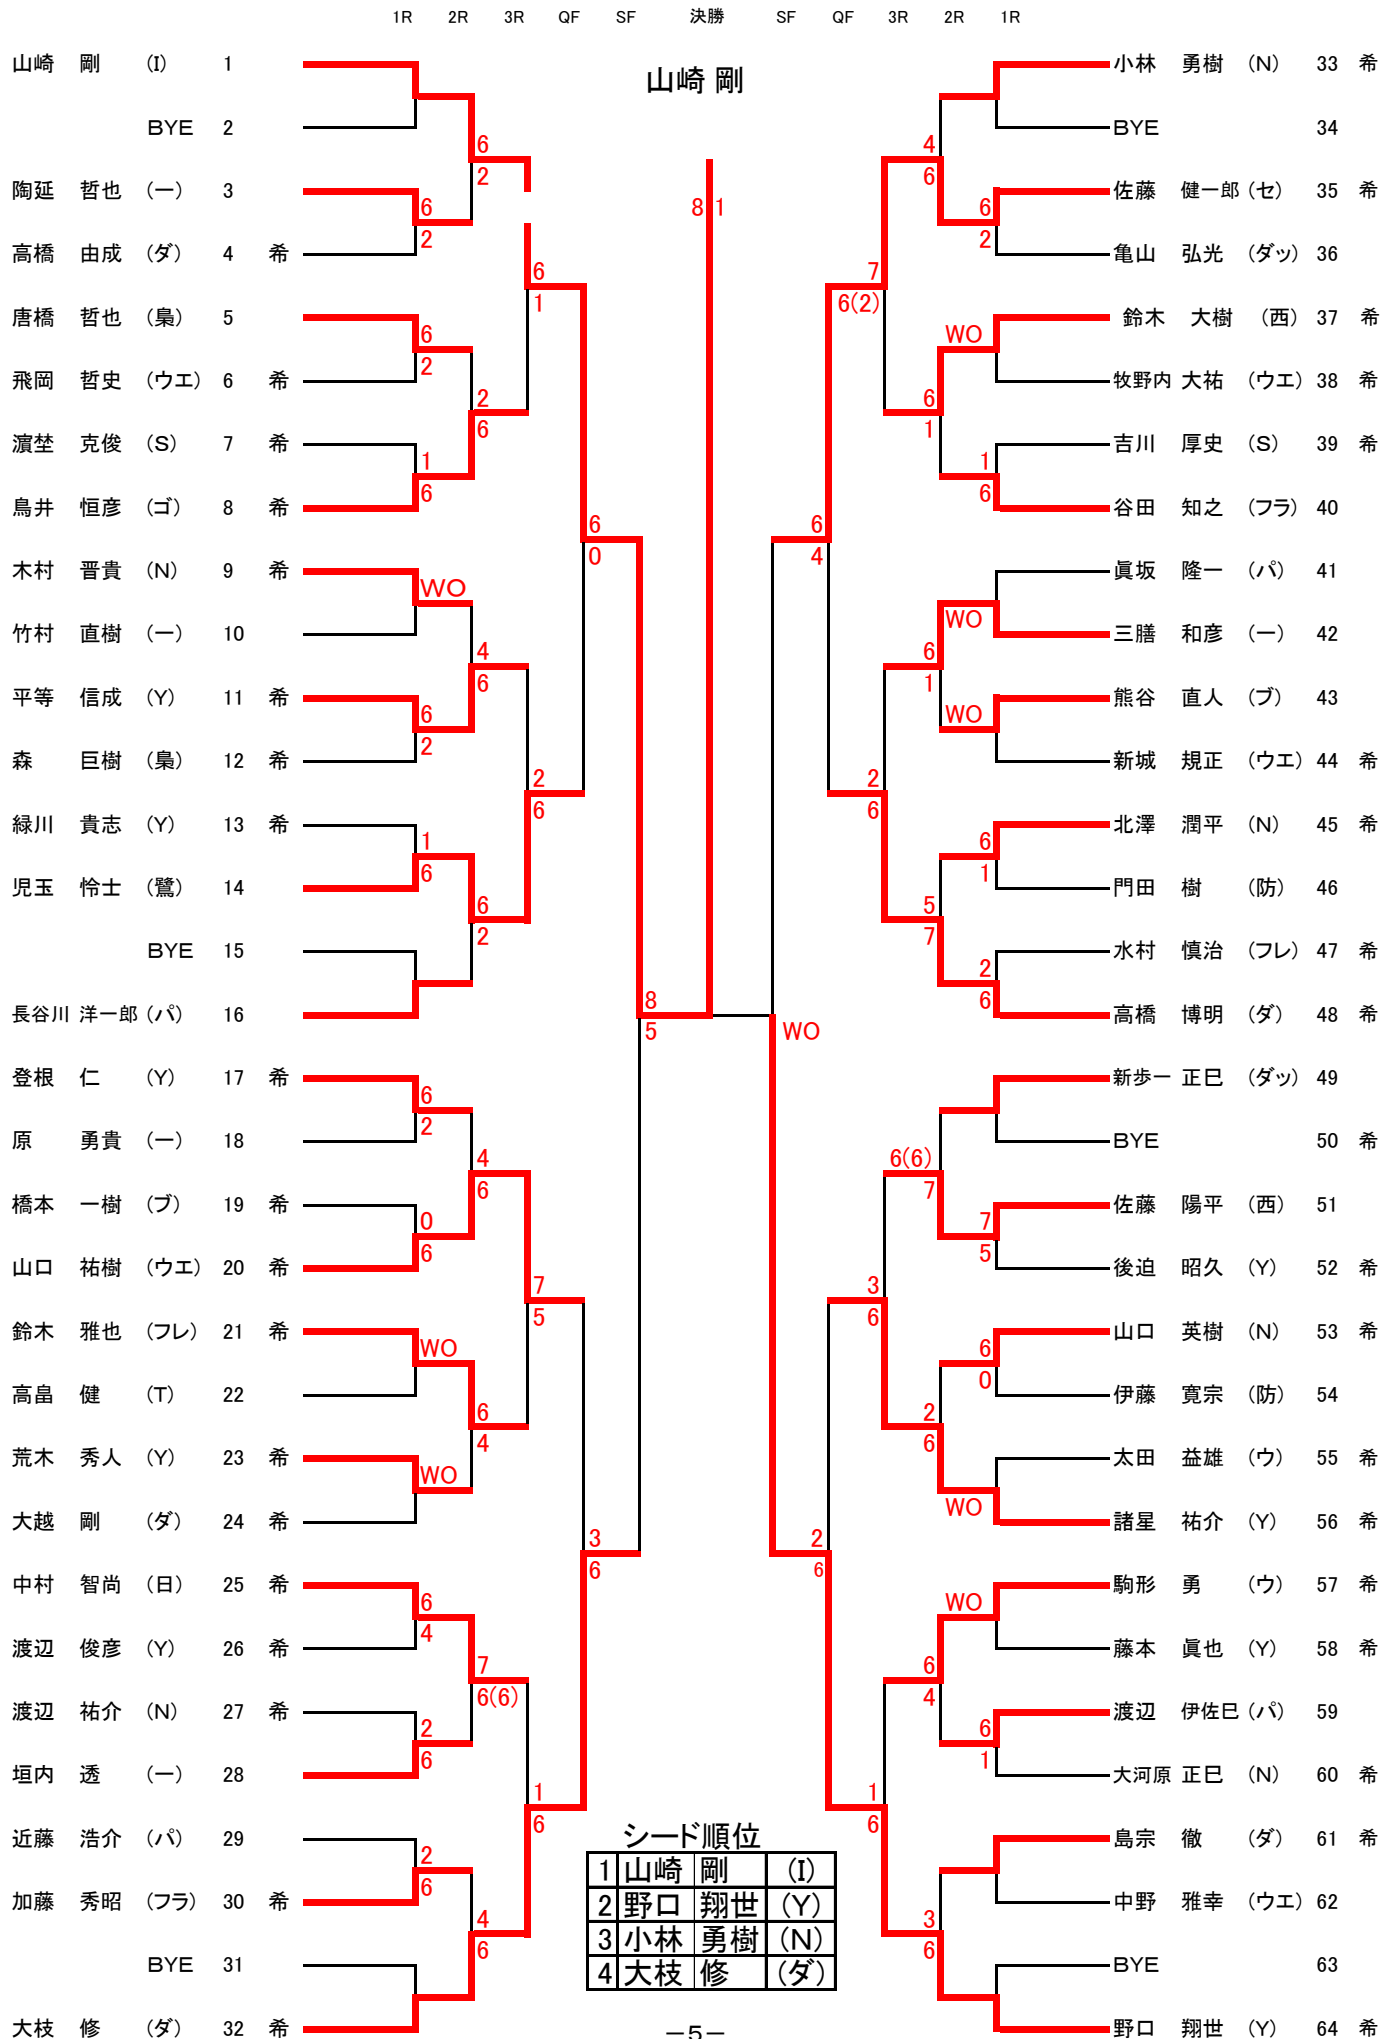

# 2016年 秋季埼玉県選手権大会所沢市予選会 男子シングルス

2016年 秋季埼玉県選手権大会所沢市予選会 男子ダブルス

シード順位

1	大越 剛 (ダ)	山本 邦一 (ダ)
2	領家 修二郎 (パ)	桐生 洋輔 (パ)
3	大枝 修 (ダ)	高橋 由成 (ダ)
4	南 真進 (梟)	前 淳之介 (梟)

2016年 秋季埼玉県選手権大会所沢市予選会 女子シングルス

シード順位

1	長田	三枝	(ウエ)
2	若野	美紀	(Y)
3	片岡	美千子	(ダ)
4	山田	靖代	(ダ)

2016年 秋季埼玉県選手権大会所沢市予選会 女子ダブルス

				1R	2R	QF	SF	決勝	SF	QF	2R				
前田 晶 (F) 1	高橋 奈津美 (タ)	希	希					本橋 亜紀子				水谷 幸 (F) 10	関口 寿世 (ウ)	希	希
中津 めぐみ (T) 2	金子 未来 (Y)							山田 靖代				吉原 明子 (梟) 11	市原 明子 (ゴ)		
山本 かつみ (タ) 3	斉藤 晴巳 (タ)	希	希									本橋 亜紀子 (タ) 12	山田 靖代 (タ)		
上小路 清美 (梟) 4	鈴木 容子 (双)	希	希									長田 三枝 (ウエ) 13	佐々木 彩 (ウエ)	希	希
片岡 美千子 (タ) 5	田辺 真由美 (タ)	希	希									高野 順子 (セ) 14	関谷 菜穂子 (セ)	希	希
中川 典子 (双) 6	杉田 深雪 (双)	希	希									小畑 由美 (ウ) 15	宮武 文絵 (ウ)	希	希
田淵 幸子 (ゴ) 7	光永 靖子 (ゴ)	希	希									滝口 后代 (F) 16	村田 ひろみ (F)	希	希
武井 ひろみ (梟) 8	花牟礼 道子 (双)	希	希									森園 紀子 (梟) 17	山岸 容子 (梟)		
室川 幸子 (T) 9	木戸 智美 (T)	希	希												

シード順位

1	前田 晶 (F)	高橋 奈津美 (タ)
2	水谷 幸 (F)	関口 寿世 (ウ)
3	森園 紀子 (梟)	山岸 容子 (梟)
4	室川 幸子 (T)	木戸 智美 (T)