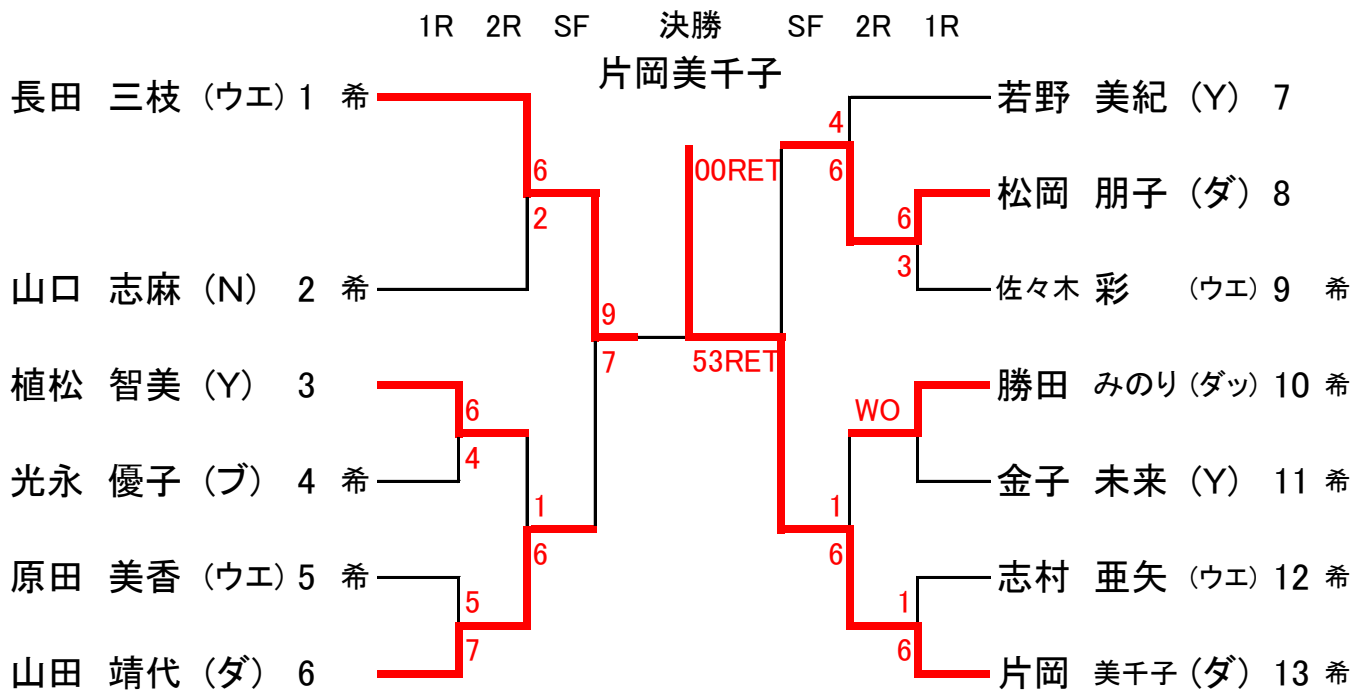

# 2016年 秋季埼玉県選手権大会所沢市予選会 男子シングルス

2016年 秋季埼玉県選手権大会所沢市予選会 男子ダブルス

シード順位

1	大越 剛 (ダ)	山本 邦一 (ダ)
2	領家 修二郎 (パ)	桐生 洋輔 (パ)
3	大枝 修 (ダ)	高橋 由成 (ダ)
4	南 真進 (梟)	前 淳之介 (梟)

2016年 秋季埼玉県選手権大会所沢市予選会 女子シングルス

シード順位

1	長田	三枝	(ウエ)
2	若野	美紀	(Y)
3	片岡	美千子	(ダ)
4	山田	靖代	(ダ)

2016年 秋季埼玉県選手権大会所沢市予選会 女子ダブルス

				1R	2R	QF	SF	決勝	SF	QF	2R				
前田 晶 (F) 1	高橋 奈津美 (タ)	希	希					本橋 亜紀子				水谷 幸 (F) 10	関口 寿世 (ウ)	希	希
中津 めぐみ (T) 2	金子 未来 (Y)							山田 靖代				吉原 明子 (梟) 11	市原 明子 (ゴ)		
山本 かつみ (タ) 3	斉藤 晴巳 (タ)	希	希									本橋 亜紀子 (タ) 12	山田 靖代 (タ)		
上小路 清美 (梟) 4	鈴木 容子 (双)	希	希									長田 三枝 (ウエ) 13	佐々木 彩 (ウエ)	希	希
片岡 美千子 (タ) 5	田辺 真由美 (タ)	希	希									高野 順子 (セ) 14	関谷 菜穂子 (セ)	希	希
中川 典子 (双) 6	杉田 深雪 (双)	希	希									小畑 由美 (ウ) 15	宮武 文絵 (ウ)	希	希
田淵 幸子 (ゴ) 7	光永 靖子 (ゴ)	希	希									滝口 后代 (F) 16	村田 ひろみ (F)	希	希
武井 ひろみ (梟) 8	花牟礼 道子 (双)	希	希									森園 紀子 (梟) 17	山岸 容子 (梟)		
室川 幸子 (T) 9	木戸 智美 (T)	希	希												