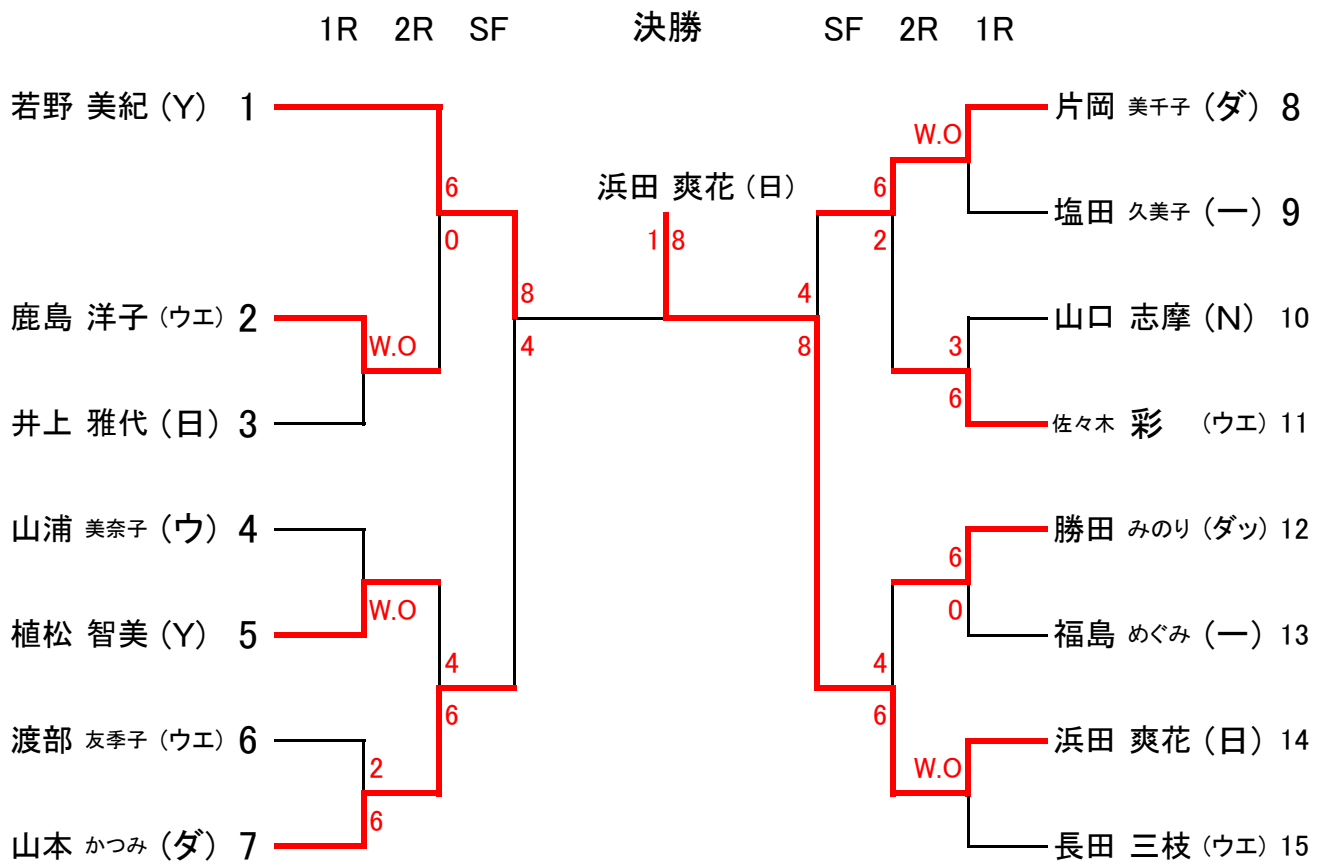

2015年 秋季埼玉県選手権大会所沢市予選会 女子シングルス結果

2015年 秋季埼玉県選手権大会所沢市予選会 女子ダブルス結果

				1R	2R	QF	SF	決勝	SF	QF	2R				
中尾	葉子	(ダ)	1					中尾 葉子 (ダ)	W.O			木村	美貴緒	(一)	10
西村	由紀子	(ダ)						西村 由紀子 (ダ)				水谷	幸	(F)	
武政	睦子	(T)	2		6							田淵	幸子	(ゴ)	11
安藤	晶	(T)			2							光永	靖子	(ゴ)	
渡部	友季子	(ウエ)	3			6			8	4		宮武	文絵	(ウ)	12
佐々木	彩	(ウエ)				1						小畑	由美	(ウ)	
関口	寿世	(ウ)	4		3							山本	かつみ	(ダ)	13
木村	美喜子	(T)			6				8			大越	理恵	(ダ)	
片岡	美千子	(ダ)	5						0			杉田	深雪	(双)	14
土田	志摩	(ダ)										中川	典子	(双)	
小林	静子	(双)	6		3							渡邊	里香	(ダッ)	15
鈴木	容子	(双)			6							中島	暁子	(ダッ)	
山澤	良子	(ウ)	7									山浦	美奈子	(ウ)	16
中島	清香	(ウ)										池崎	明美	(F)	
関谷	菜穂子	(セ)	8		1							森園	紀子	(I)	17
高野	純子	(セ)			6							山岸	容子	(I)	
室川	幸子	(T)	9												
木戸	智美	(T)													

シード順位

1	中尾 葉子	(ダ)
	西村 由紀子	(ダ)
2	木村 美貴緒	(一)
	水谷 幸	(F)
3	森園 紀子	(I)
	山岸 容子	(I)
4	室川 幸子	(T)
	木戸 智美	(T)