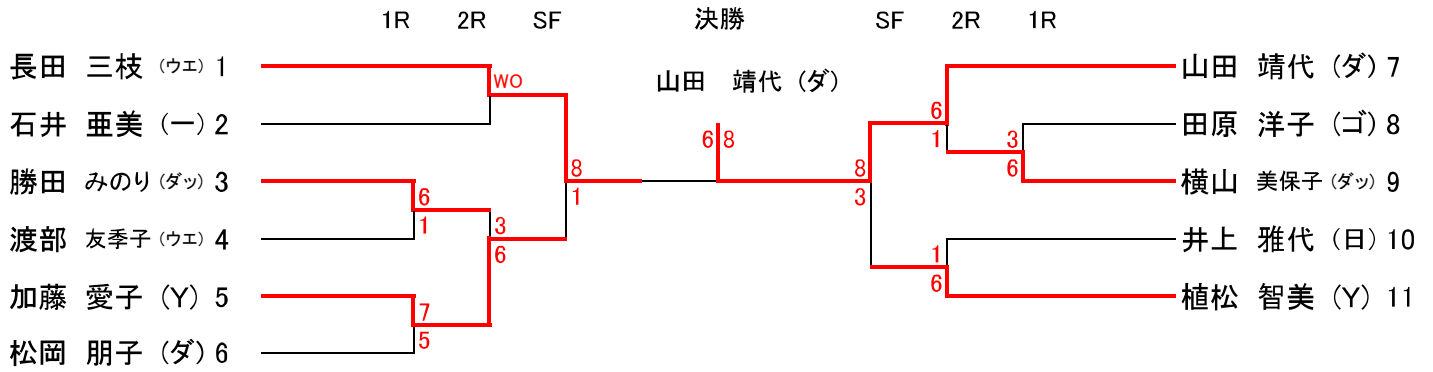

2017年 春季埼玉県選手権大会所沢市予選会 女子シングルス

順位

1	山田 靖代(ダ)
2	長田 三枝(ウエ)
3	加藤 愛子(ユ)
3	植松 智美(ユ)