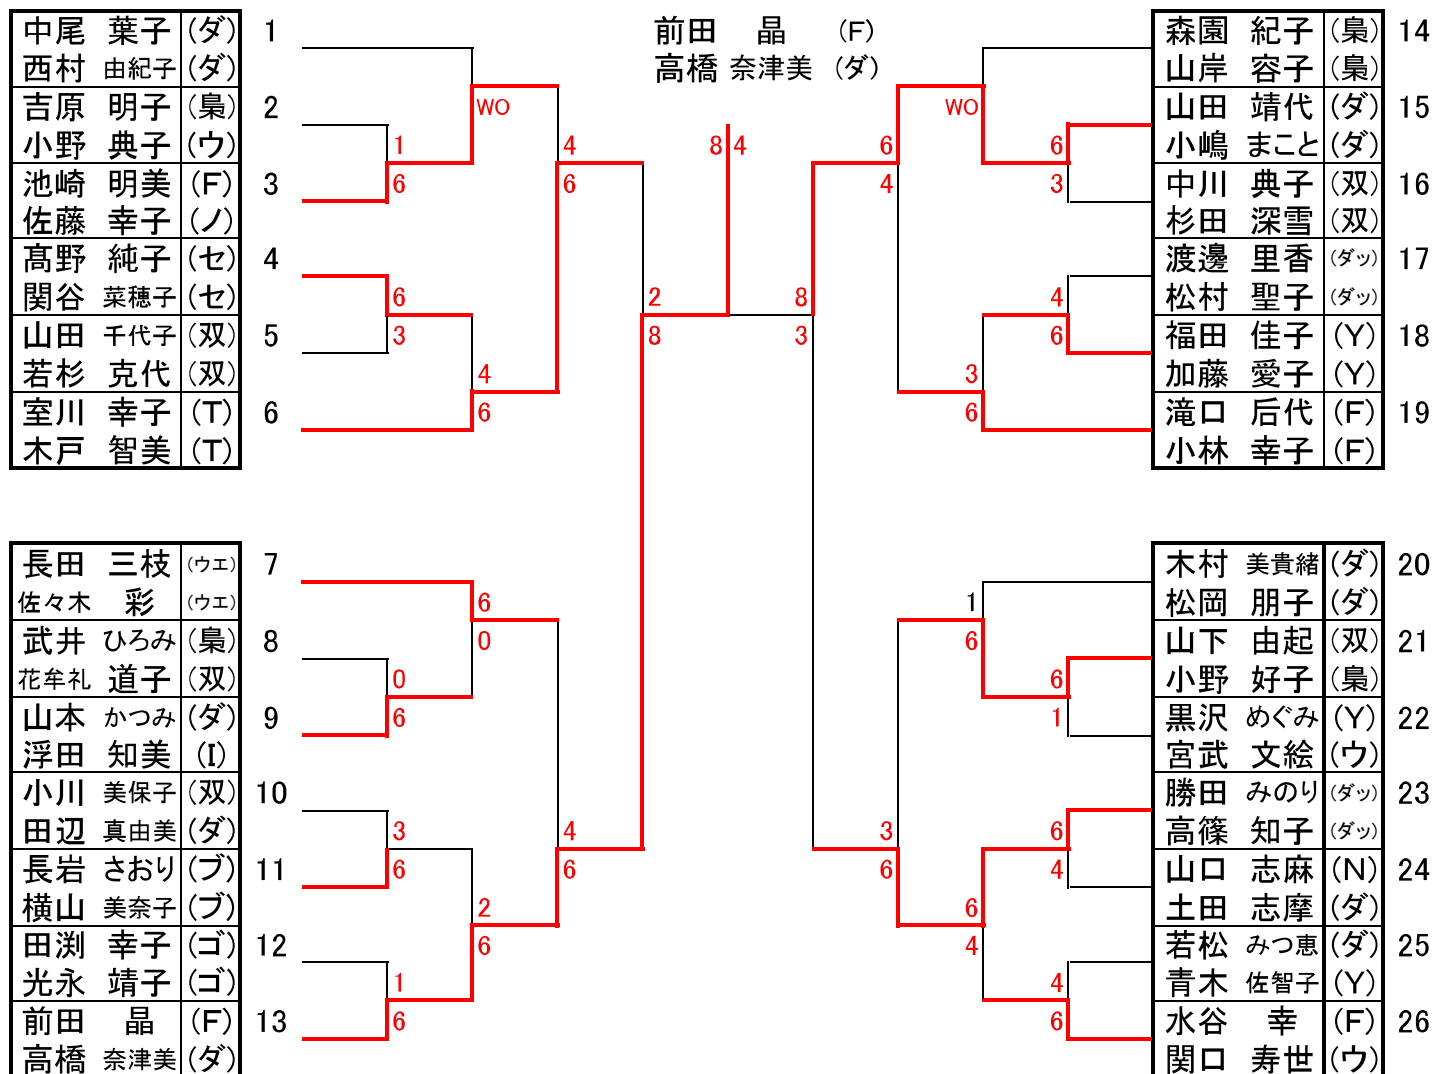

小西 隆行 (N)	28
小林 勇樹 (N)	29
三膳 和彦 (一)	30
鹿島 孝保 (一)	31
今村 徹 (ダ)	32
秋山 和潤 (一)	33
高島 健 (T)	34
川村 隆文 (ブ)	35
中山 智史 (梟)	36
南 真進 (梟)	37
瀬尾 雅典 (ウエ)	38
飛岡 哲史 (ウエ)	39
五百蔵 和也 (ダッ)	40
萩原 達 (ダッ)	41
小久保 堯 (防)	42
門田 樹 (防)	43
西村 耕治 (西)	44
愛甲 良太 (西)	45
大枝 修 (ダ)	46
高橋 由成 (ダ)	47

順位

1	今村 徹 (ダ)
	秋山 和潤 (一)
2	小楠 康紘 (ダッ)
	鈴木 雄大 (ダッ)
3	佐俣 孝治 (西)
	杉山 智彦 (ブ)
3	緑川 貴志 (Y)
	水村 慎治 (Y)

2017年 春季埼玉県選手権大会所沢市予選会 女子シングルス

順位

1	山田 靖代(ダ)
2	長田 三枝(ウエ)
3	加藤 愛子(ユ)
3	植松 智美(ユ)

2017年 春季埼玉県選手権大会所沢市予選会 女子ダブルス

1R 2R QF SF 決勝 SF QF 2R 1R